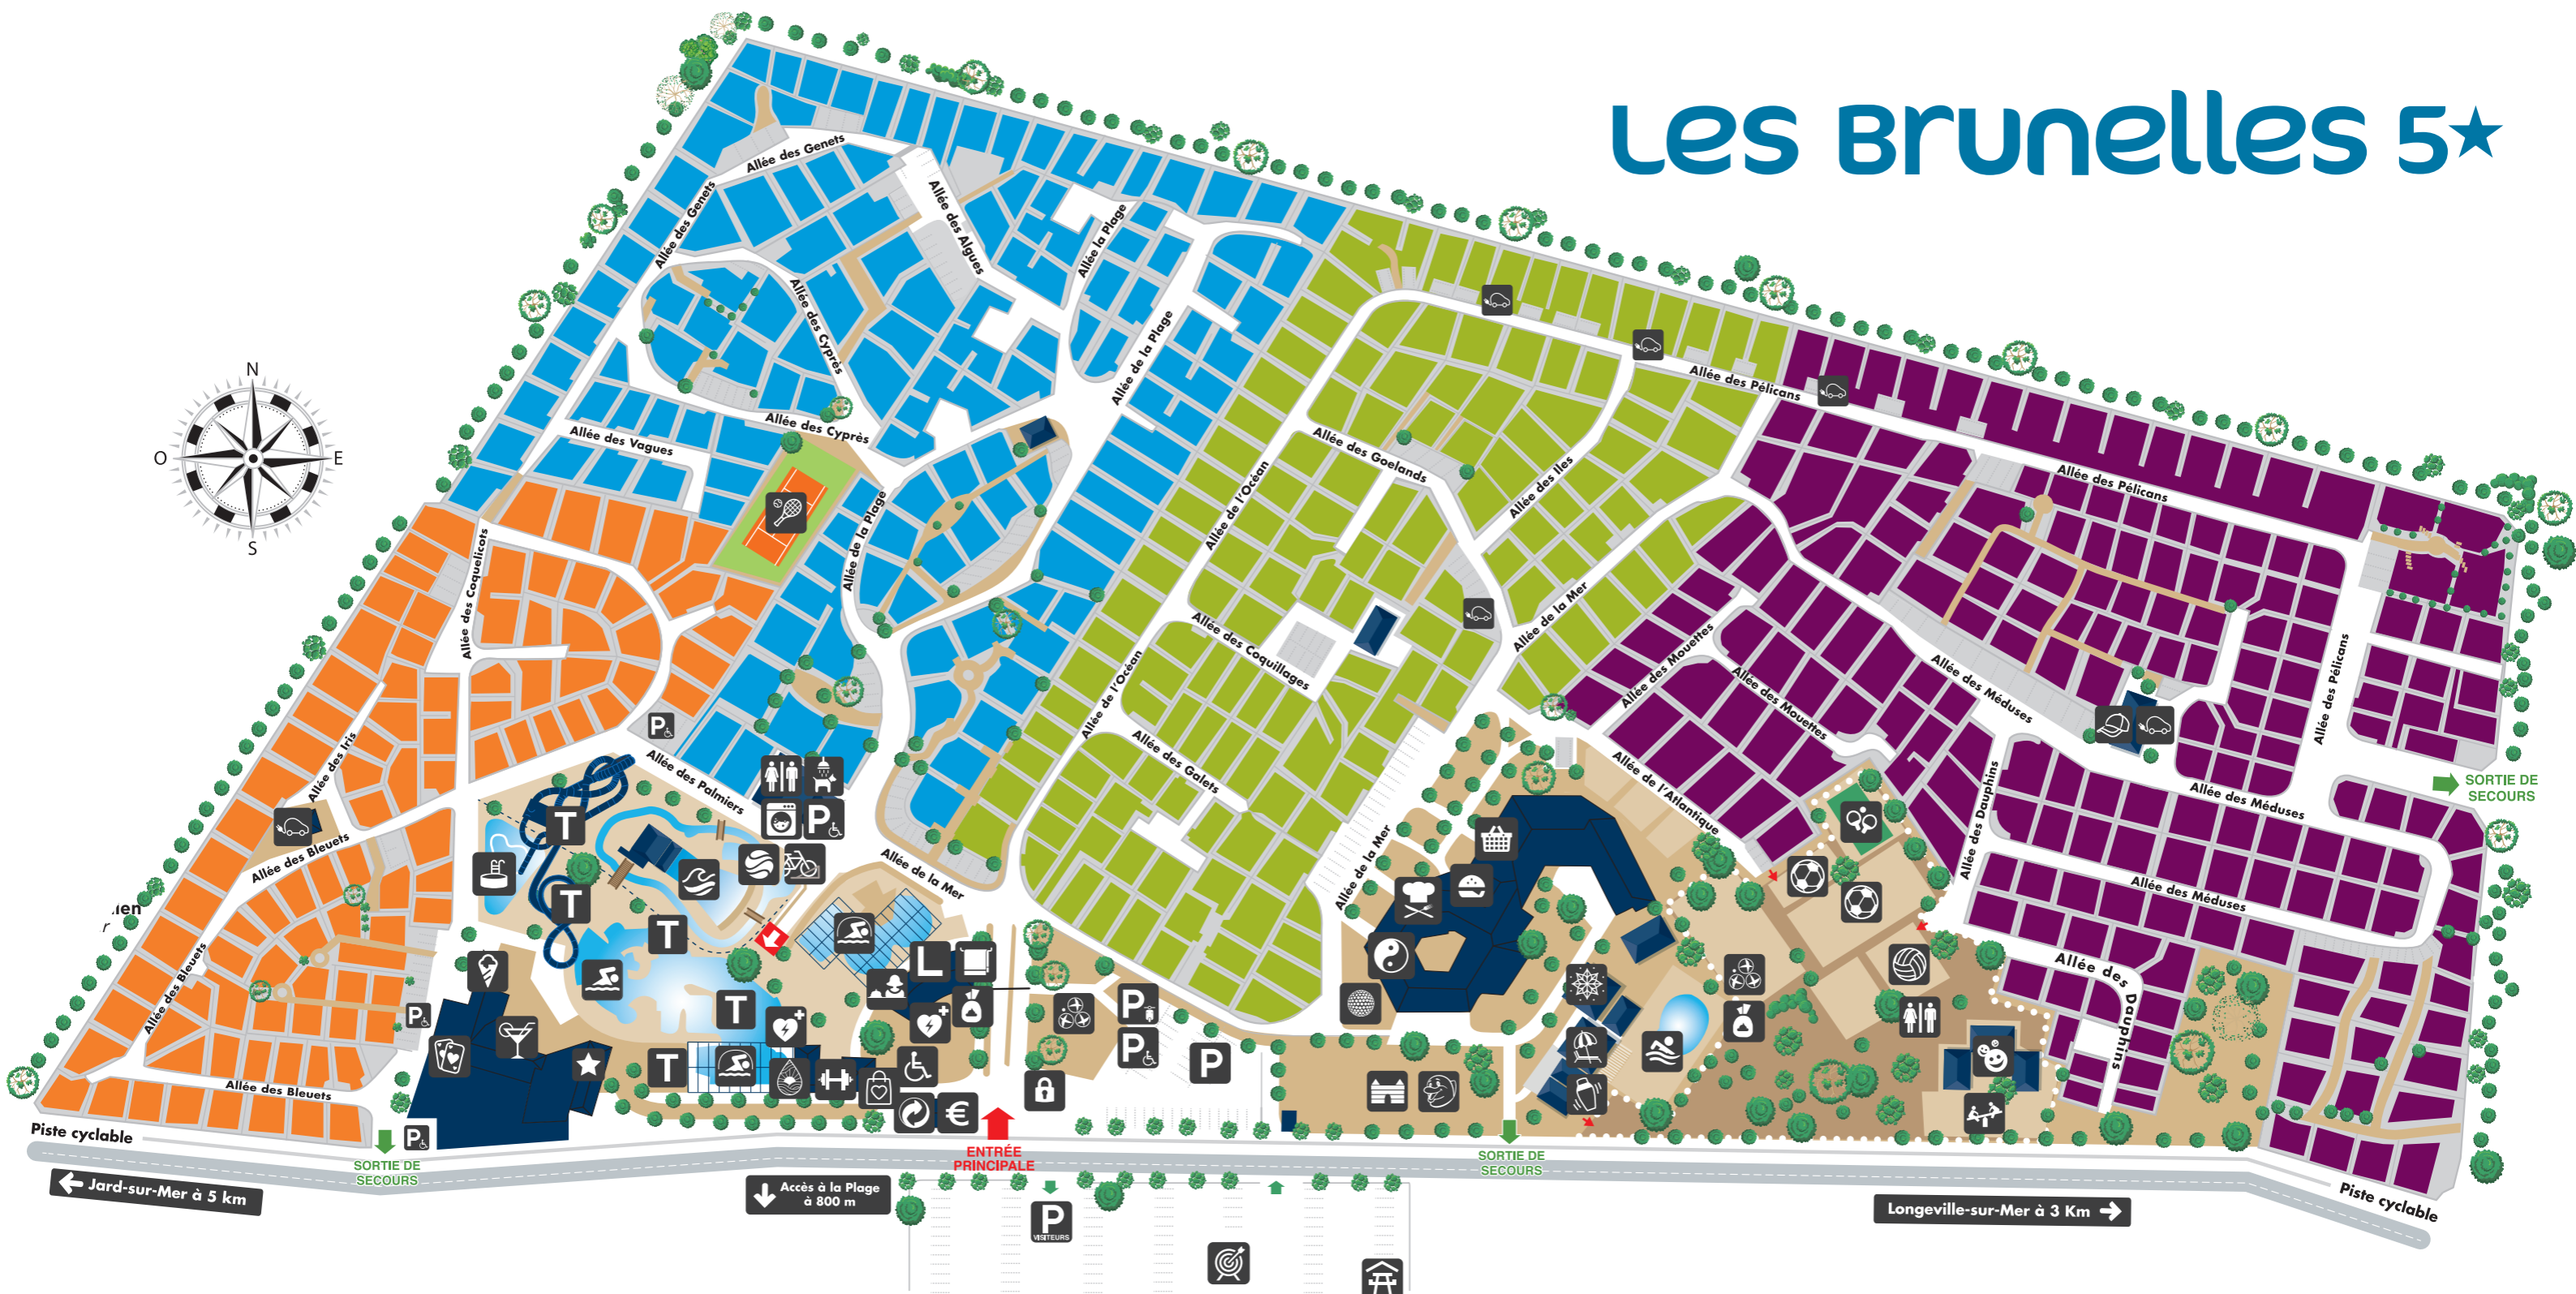

Les Brunelles 5★

- Réception / Reception
- Distributeur de billets
Cash dispenser
- Défibrillateur
Defibrillator
- Parking / Car park
- Parking PMR
Disabled car park
- Parking moto
Motorcycle park
- Sanitaires / Lavatory
- Boutique MS
MS Shop

- Laverie / Laundromat
- Loc MS
- Local poubelles
Garbage premises
- Poste de surveillance
Security post
- Lingerie
Linen
- Sac à déjection canine
Canine dejection bag
- Borne de recharge
pour voitures électriques
Charger for electric car

- Lounge Bar
- MS Bar
- Sucré «Aux Délices MS»
Sweet treats «Aux Délices MS»
- MS Resto
- MS Snack
- Épicerie
Grocery store
- Douche à chien
Dog shower
- Table de pique-nique
Picnic table
- Espace spectacle
Entertainment area