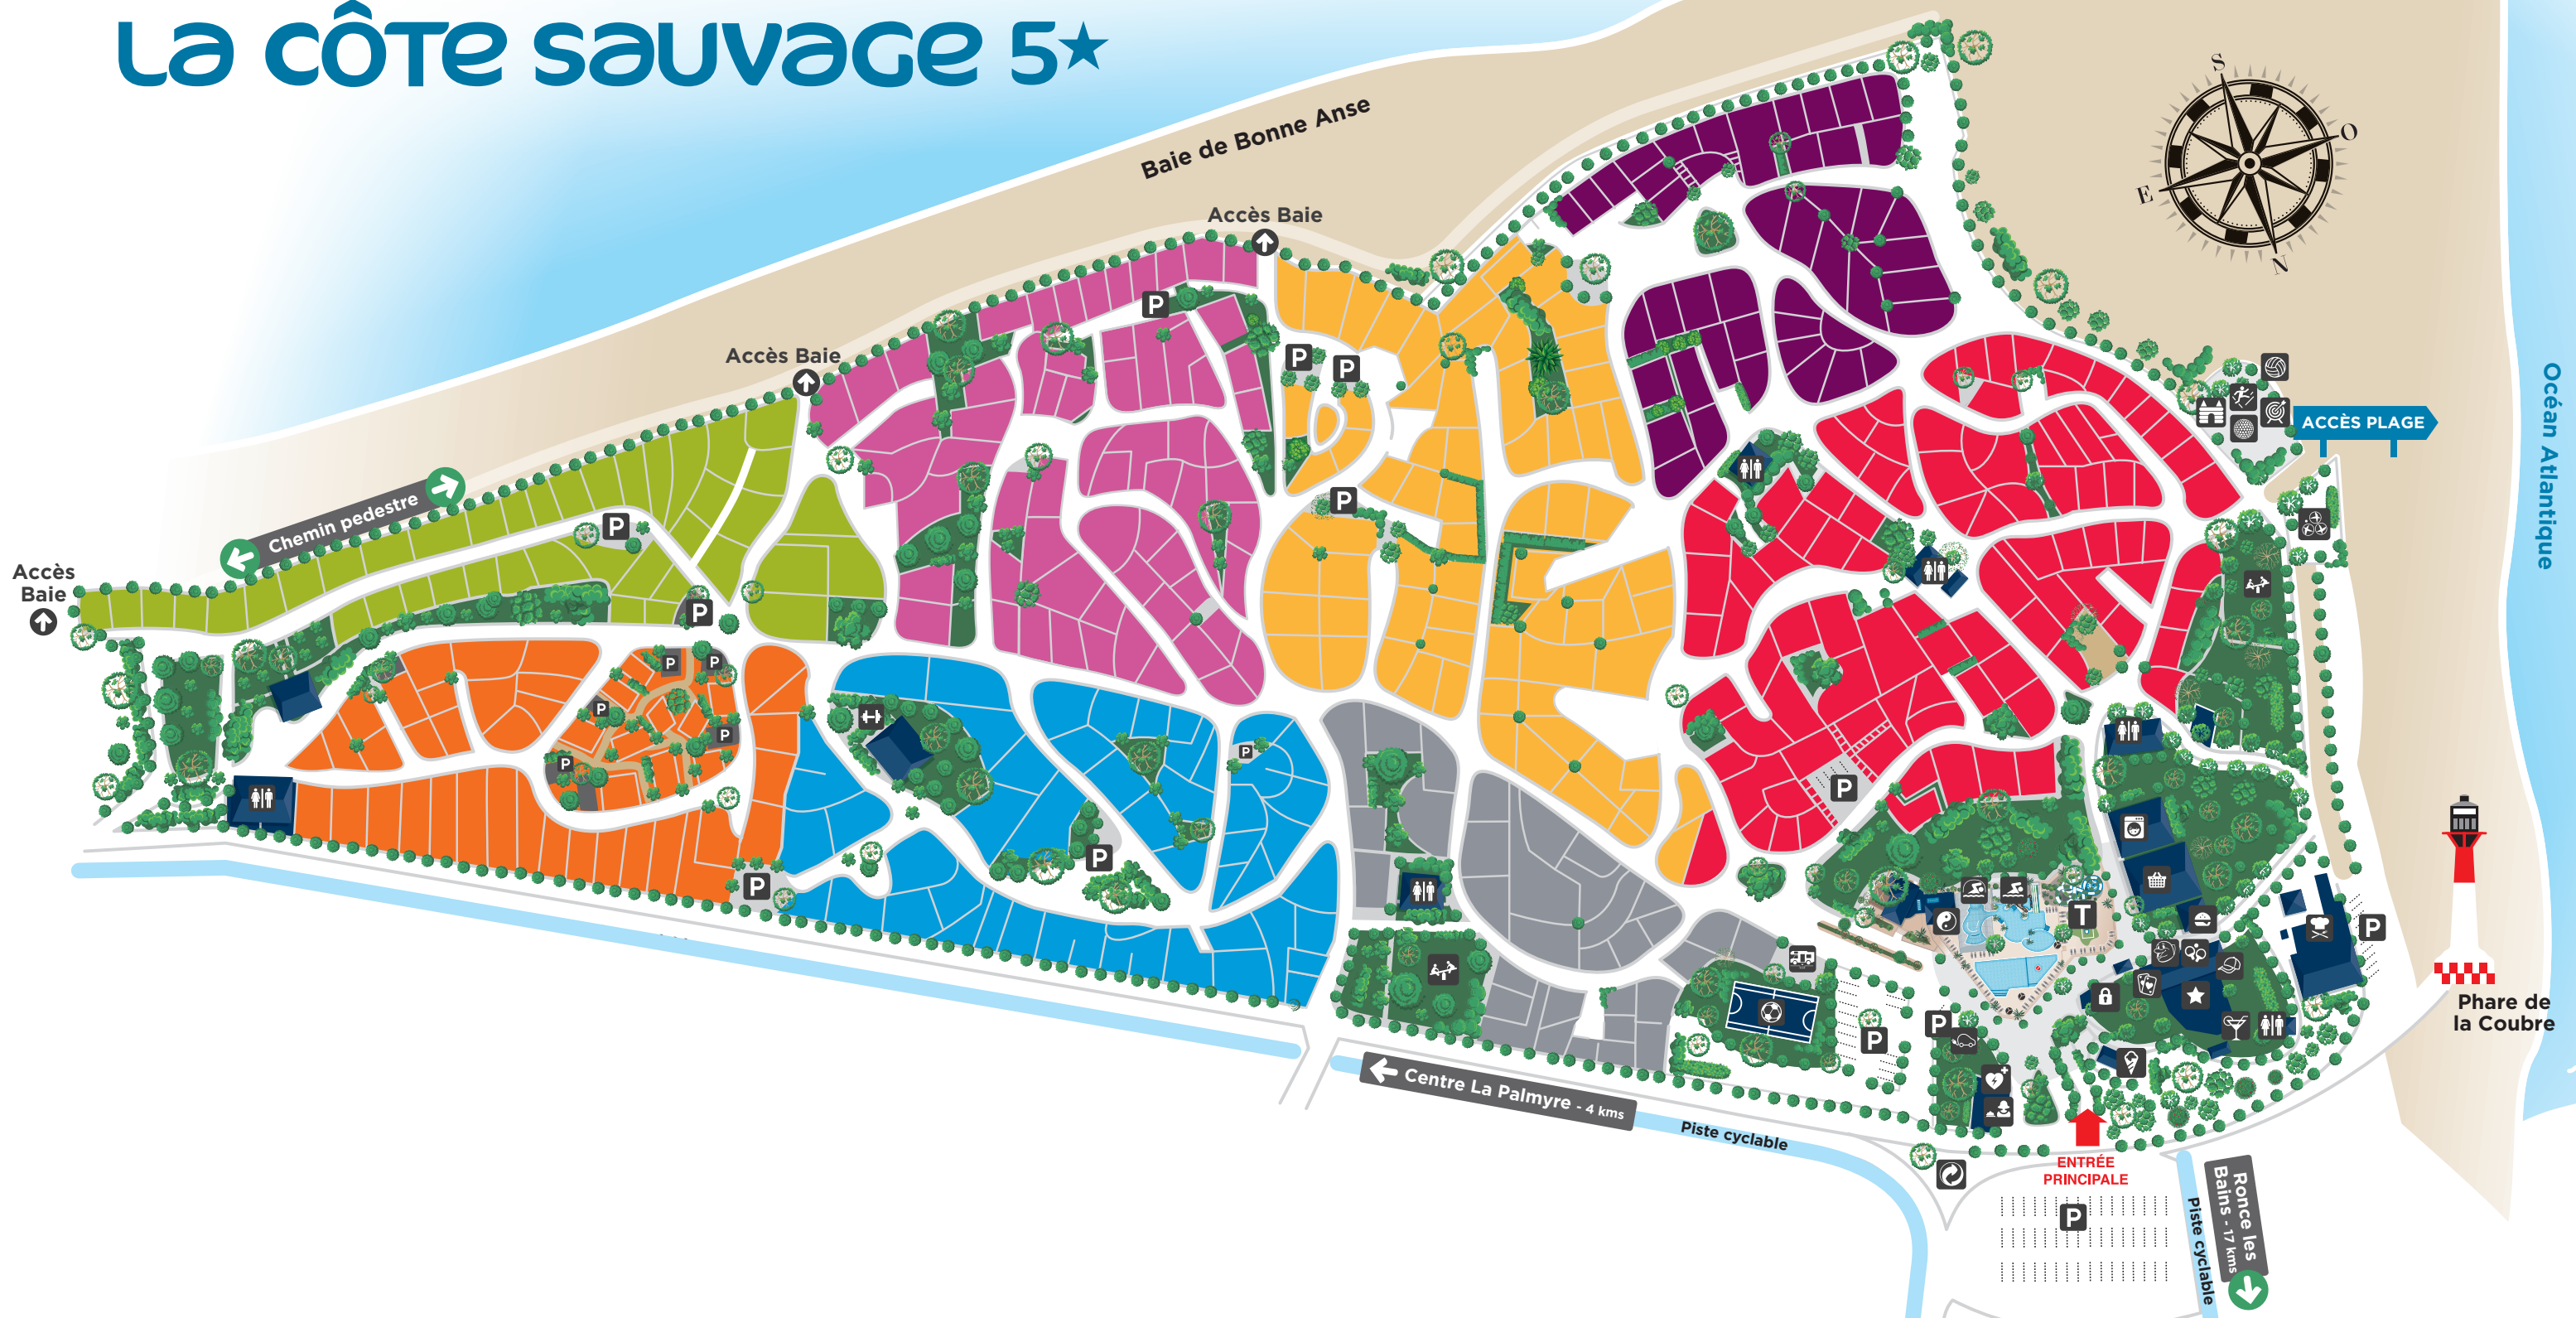

# La côte sauvage 5★

**Réception & Loc MS**  
Reception & Loc MS

**Défibrillateur**  
Defibrillator

**Parking**  
Car park

**Parking PMR**  
Disabled car park

**Sanitaires**  
Lavatory

**Laverie**  
Laundry

**Sucre «Aux Délices MS»**  
Sweet treats

**MS Bar**

**Restaurant « L'Auberge »**

**MS Snack**

**Épicerie**  
Grocery store

**Local poubelles**  
Garbage premises

**Poste de surveillance**  
Security post

**Toboggans**  
Slides

**Espace spectacle**  
Entertainment area

**Salle Fitness**  
Fitness room

**Tir à l'arc**  
Archery

**Espace Bien-Être**  
Wellness centre