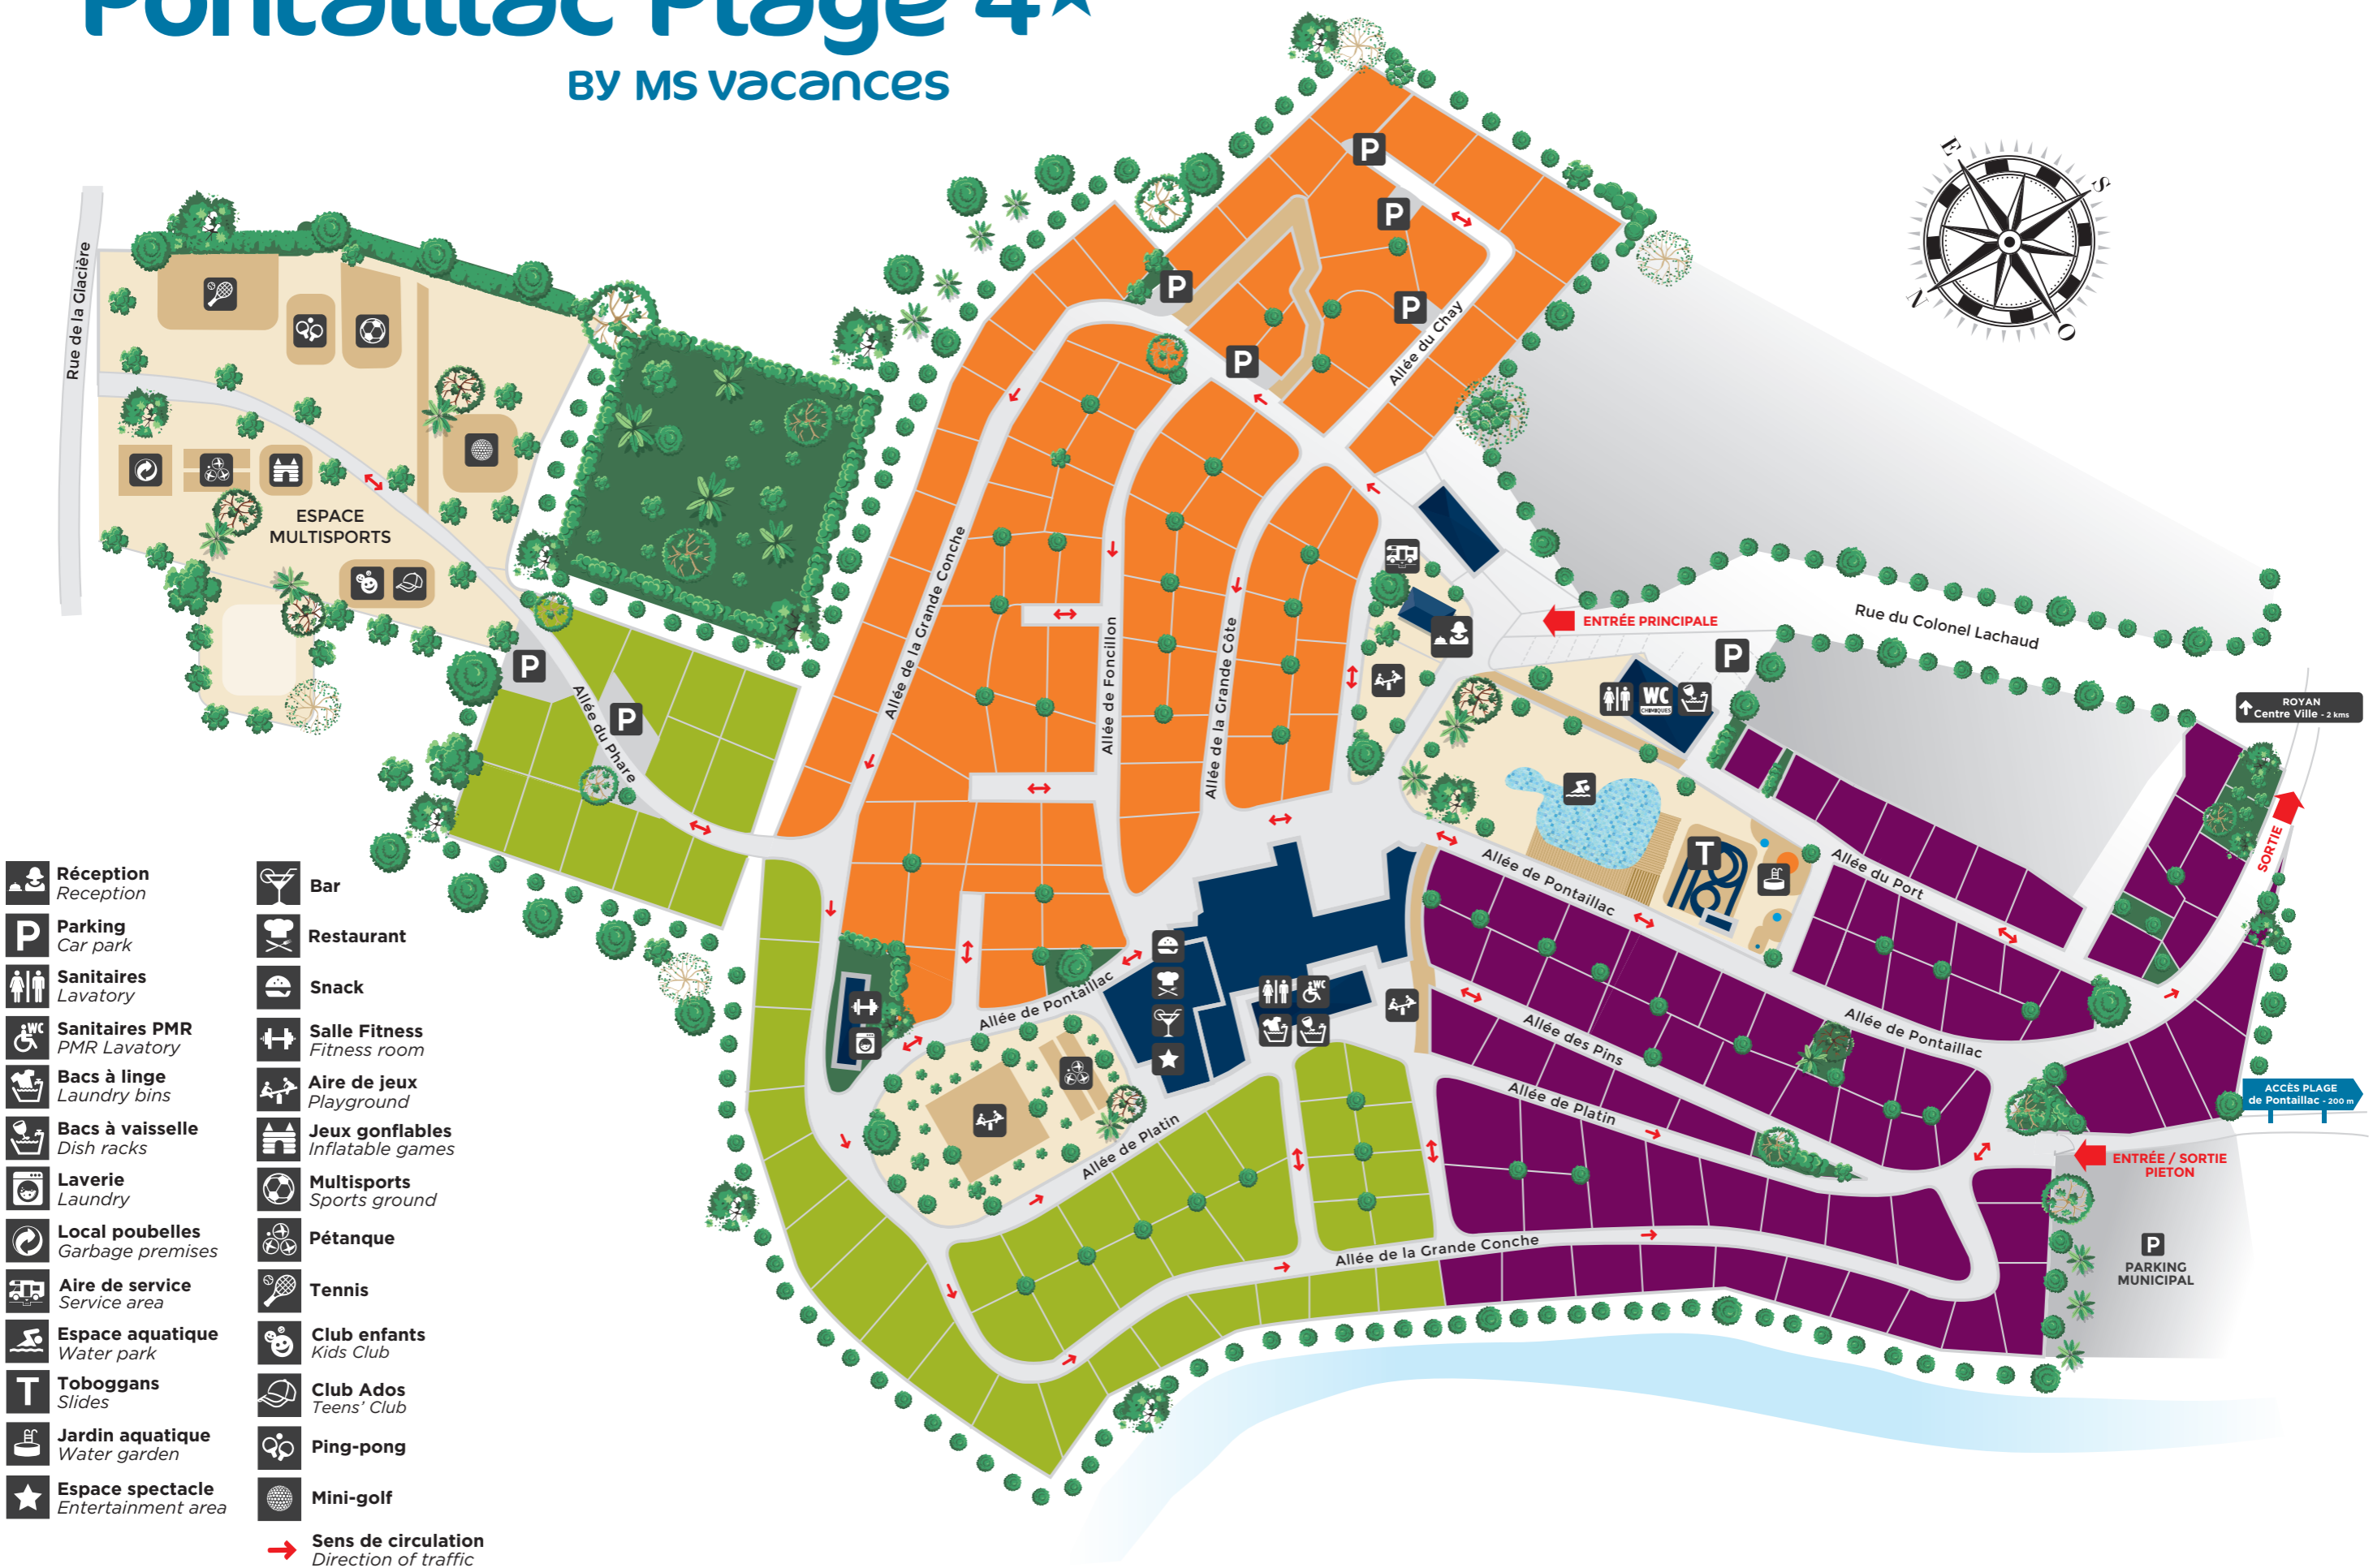

# Pontaillac Plage 4★

BY MS vacances

- Réception  
Reception
- Parking  
Car park
- Sanitaires  
Lavatory
- Sanitaires PMR  
PMR Lavatory
- Bacs à linge  
Laundry bins
- Bacs à vaisselle  
Dish racks
- Laverie  
Laundry
- Local poubelles  
Garbage premises
- Aire de service  
Service area
- Espace aquatique  
Water park
- Toboggans  
Slides
- Jardin aquatique  
Water garden
- Espace spectacle  
Entertainment area
- Bar
- Restaurant
- Snack
- Salle Fitness  
Fitness room
- Aire de jeux  
Playground
- Jeux gonflables  
Inflatable games
- Multisports  
Sports ground
- Pétanque
- Tennis
- Club enfants  
Kids Club
- Club Ados  
Teens' Club
- Ping-pong
- Mini-golf

Sens de circulation  
Direction of traffic

ROYAN  
Centre Ville - 2 kms

ACCÈS PLAGE  
de Pontaillac - 200 m

ENTRÉE / SORTIE  
PIETON

P  
PARKING  
MUNICIPAL

ENTRÉE PRINCIPALE

SORTIE

Rue du Colonel Lachaud

Rue de la Clacière

Allée du Phare

Allée de la Grande Conche

Allée de Foncillon

Allée de la Grande Côte

Allée du Chay

Allée de Pontaillac

Allée de Platin

Allée de Pontaillac

Allée des Pins

Allée de Pontaillac

Allée du Port

Allée de la Grande Conche